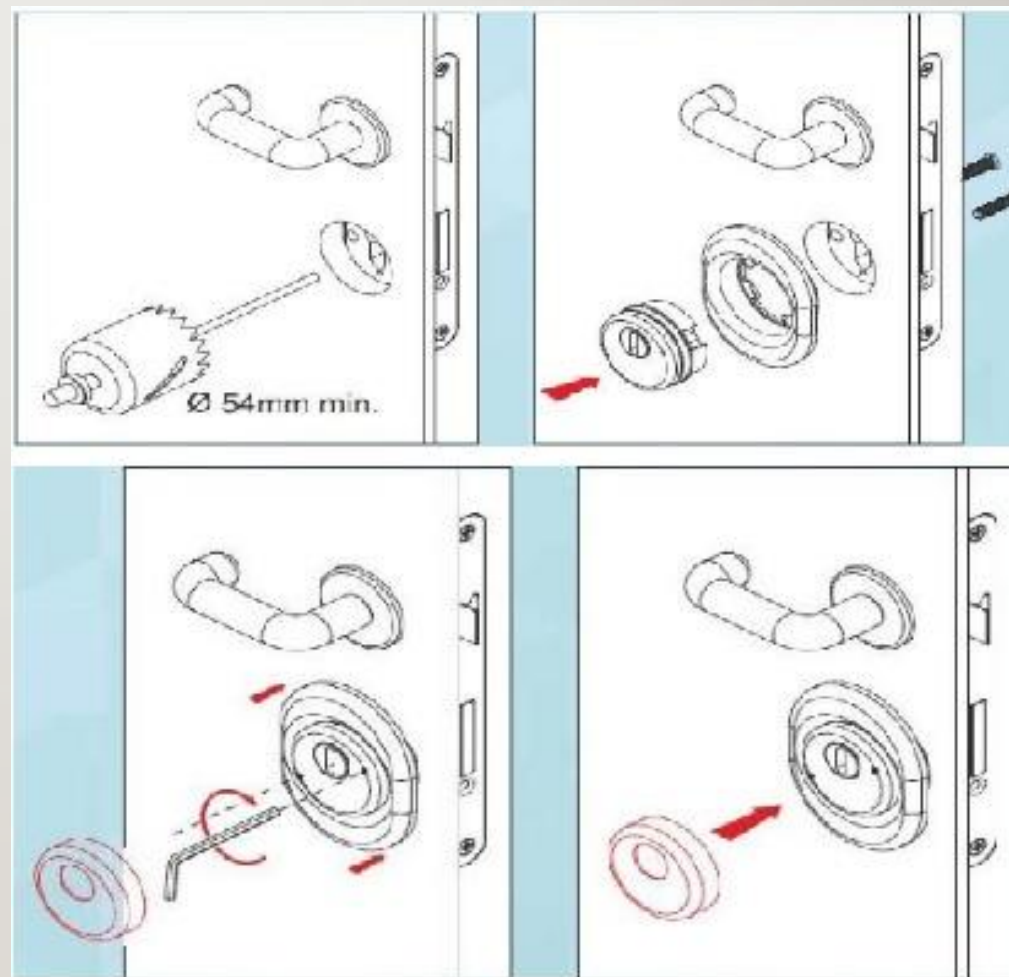

# ΕΞΩΤΕΡΙΚΗ ΠΡΟΣΤΑΣΙΑ ΑΦΑΛΟΥ DEFENDER DISEC

- Ατσάλινο defender με ενσωματωμένη τη διακοσμητική ροζέτα
- Προστασία κατά του σπασίματος αφαλού με χρήση τρυπανιού ή άλλων διαρικτικών εργαλείων
- Τοποθέτηση με κομπό και ασφαλή τρόπο στην πόρτα σας
- Διατίθεται σε χρώμα nickel, χρυσό και bronze