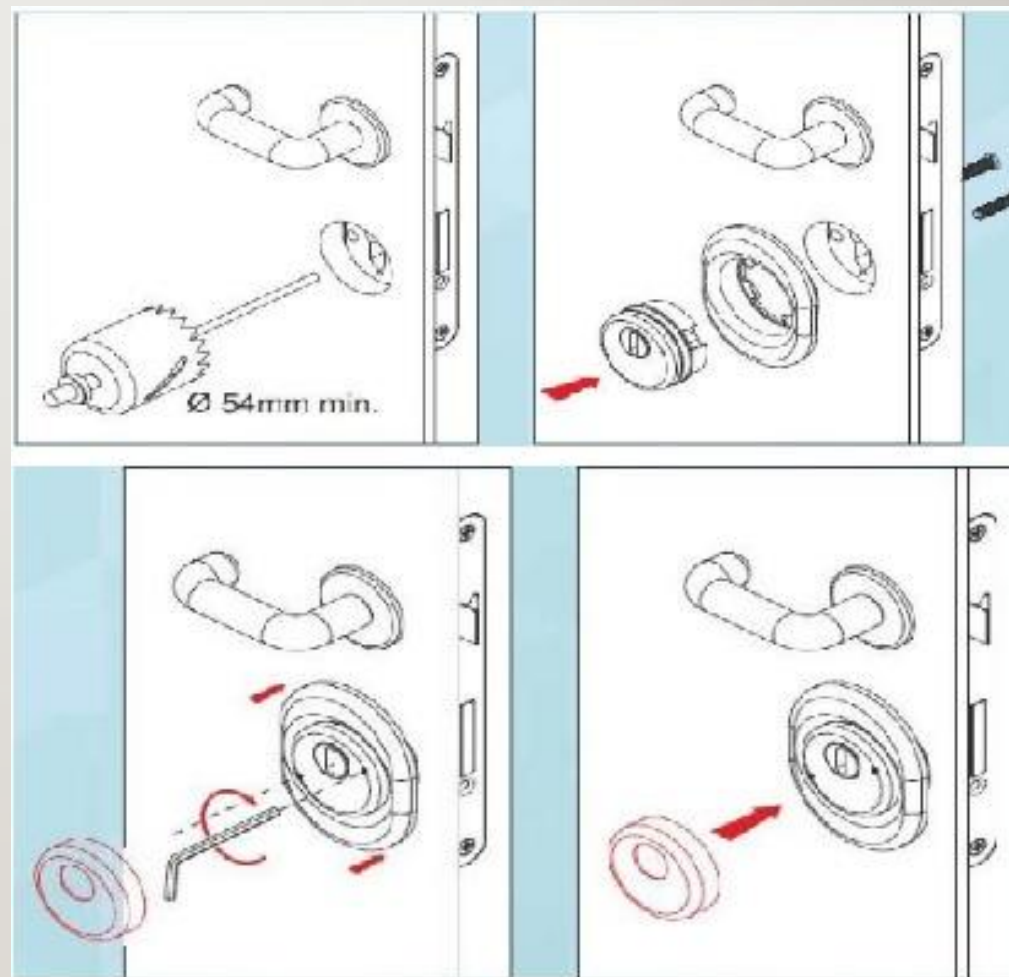

ΕΞΩΤΕΡΙΚΗ ΠΡΟΣΤΑΣΙΑ ΑΦΑΛΟΥ DEFENDER DISEC ROCK

- Ατσάλινο defender με ενσωματωμένη τη διακοσμητική ροζέτα
- Προστασία κατά του σπασίματος αφαλού με χρήση τρυπανιού ή άλλων διαρικτικών εργαλείων
- Τοποθέτηση με κομπό και ασφαλή τρόπο στην πόρτα σας
- Διατίθεται σε χρώμα nickel, χρυσό και bronze