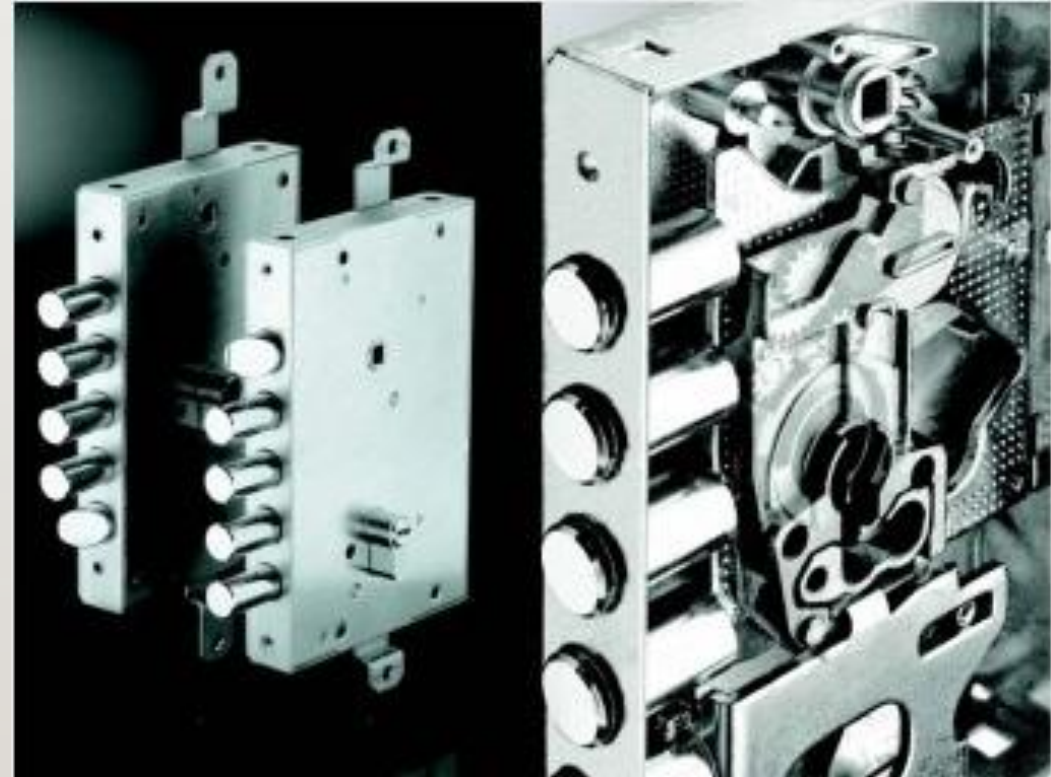

DEFENDER DISEC

ΠΡΟΤΕΙΝΟΜΕΝΟΙ ΚΟΡΜΟΙ ΚΛΕΙΔΑΡΙΩΝ CISA

- Αθόρυβη λειτουργία λόγω μηχανισμού γραναζιών
- Διπλό σύστημα καταπέλτη (από μέσα και από έξω Relock) σε περίπτωση παραβίασης defender και αφαλού

ΠΡΟΤΕΙΝΟΜΕΝΟΙ ΚΟΡΜΟΙ ΚΛΕΙΔΑΡΙΩΝ ISEO-FIAM

- Αθόρυβη λειτουργία λόγω μηχανισμού γραναζιών
- Μονόπλευρο σύστημα καταπέλτη (από έξω Relock) σε περίπτωση παραβίασης defender και αφαλού

ΠΡΟΤΕΙΝΟΜΕΝΟΙ ΚΟΡΜΟΙ ΚΛΕΙΔΑΡΙΩΝ LOS (LOCK OUT SYSTEM) MUL-T-LOCK