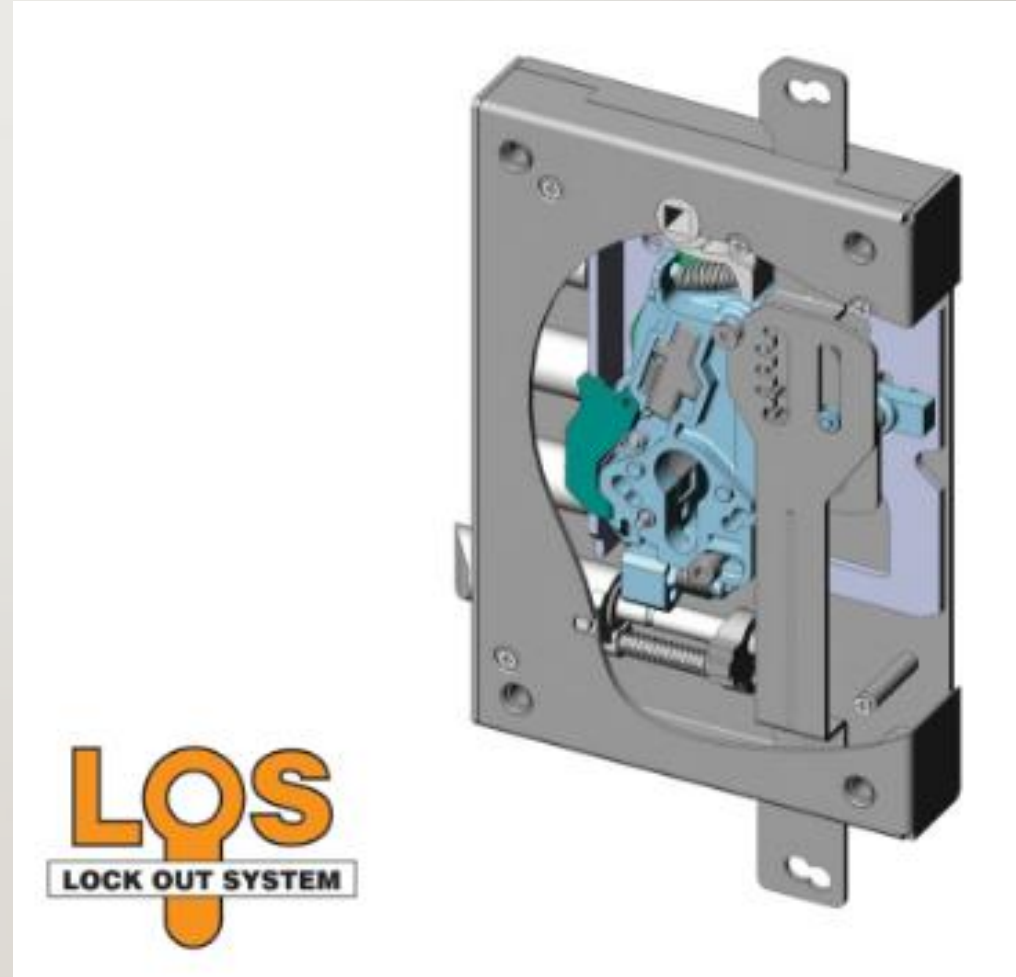

ΠΡΟΤΕΙΝΟΜΕΝΟΙ ΚΟΡΜΟΙ ΚΛΕΙΔΑΡΙΩΝ LOS (LOCK OUT SYSTEM) MUL-T-LOCK

- Αθόρυβη λειτουργία λόγω μηχανισμού γραναζιών
- Διπλό σύστημα καταπέλτη (από μέσα και από έξω Relock) σε περίπτωση παραβίασης defender